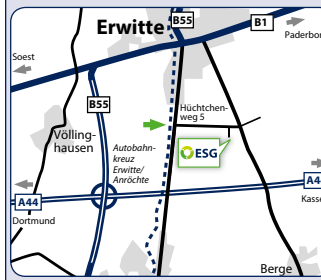

ABFALLWIRTSCHAFTSZENTRUM ERWITTE

AWZ Erwitte (ESG), Hüchtchenweg 5

Mo - Fr	7.30 - 17.00 Uhr
Sa	8.00 - 12.00 Uhr