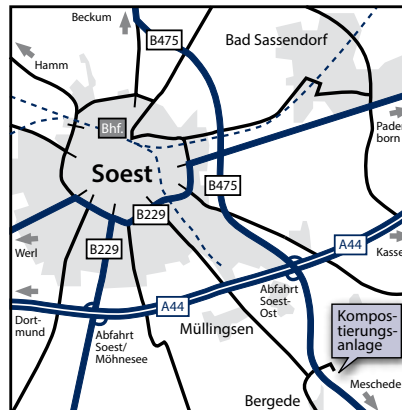

## Kompostierungsanlage Soest

Deckmannstr. 1 · 59494 Soest

montags - freitags 8.00 - 16.00 Uhr  
2. + 4. Samstag 8.00 - 12.00 Uhr (nicht in den Wintermonaten!)