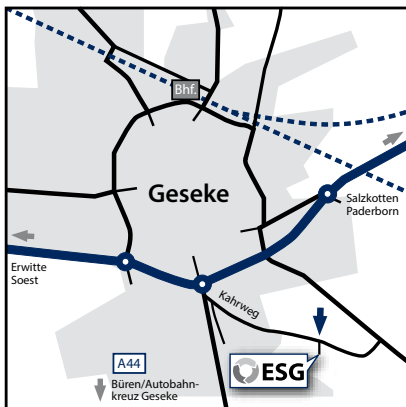

Wertstoffhof Geseke Boden- und Bauschuttdeponie Geseke

Kahrweg 12 · 59590 Geseke

montags - freitags 7.30 - 16.00 Uhr
samstags Wertstoffhof: 9.00 - 13.00 Uhr
Boden-/Bauschuttdeponie: nach Vereinbarung