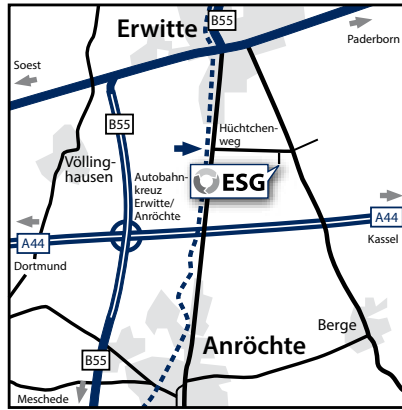

## Abfallwirtschaftszentrum Erwitte

Hüchtchenweg 5 · 59597 Erwitte

montags - freitags 7.30 - 17.00 Uhr  
samstags 8.00 - 12.00 Uhr