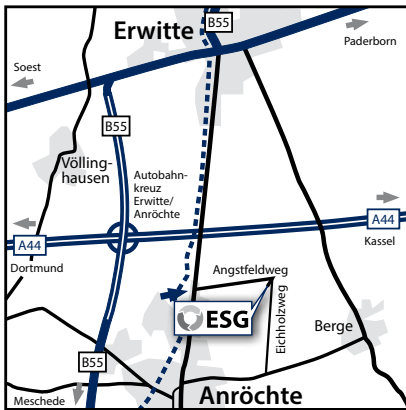

Kompostwerk Anröchte

Eichholzweg 1 · 59609 Anröchte

montags - freitags 7.30 - 17.00 Uhr
1. + 3. Samstag 8.00 - 12.00 Uhr (nicht in den Wintermonaten!)